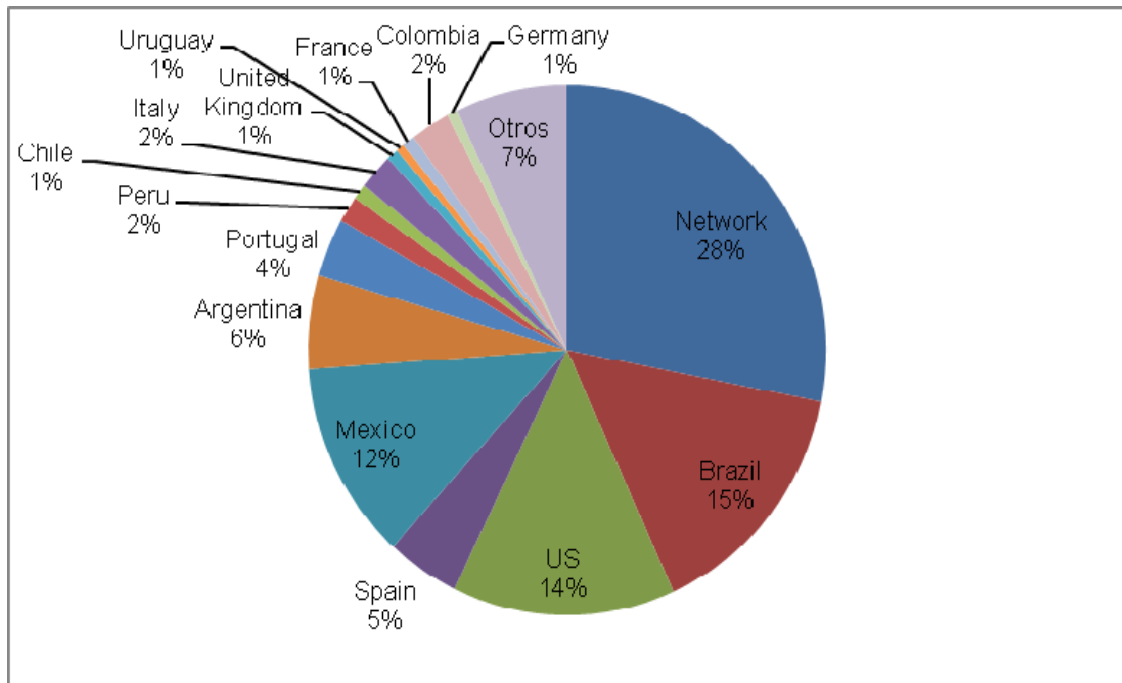

Porcentajes de descarga de volúmenes completos por países, 2008

Fuente: Estadísticas Plesk del sitio web www.pasosonline.org generadas por Webalizer Version 2.01