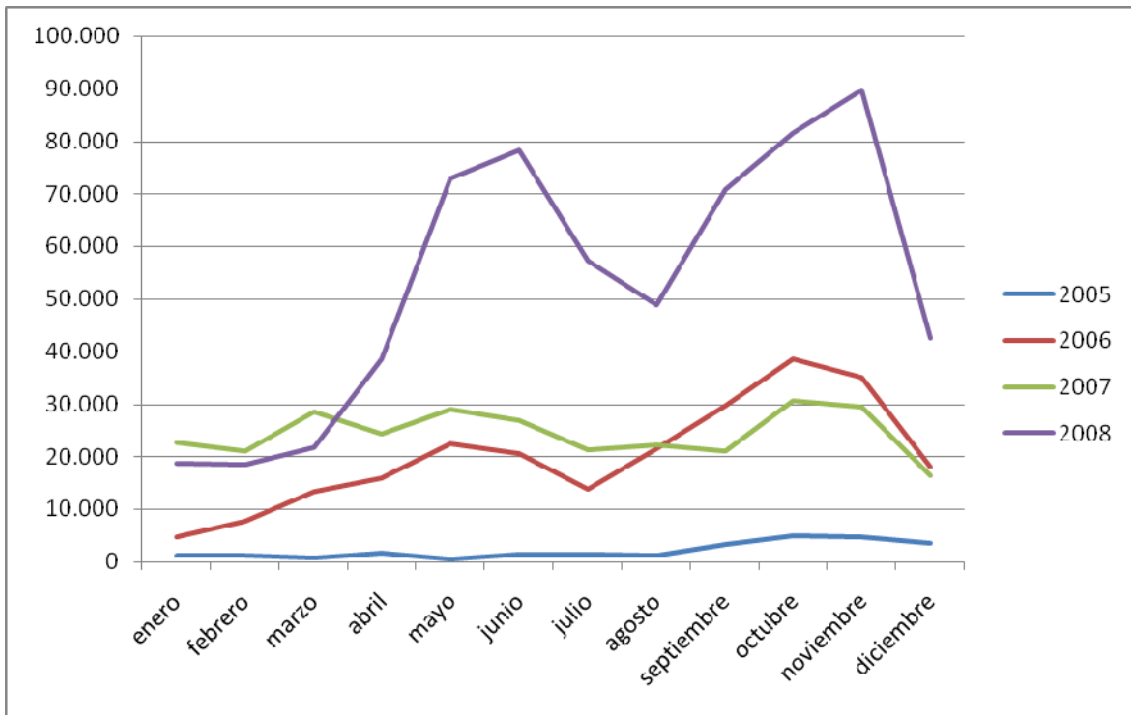

Comparativa de descargas vol. Completo por mes y año 2005-2008